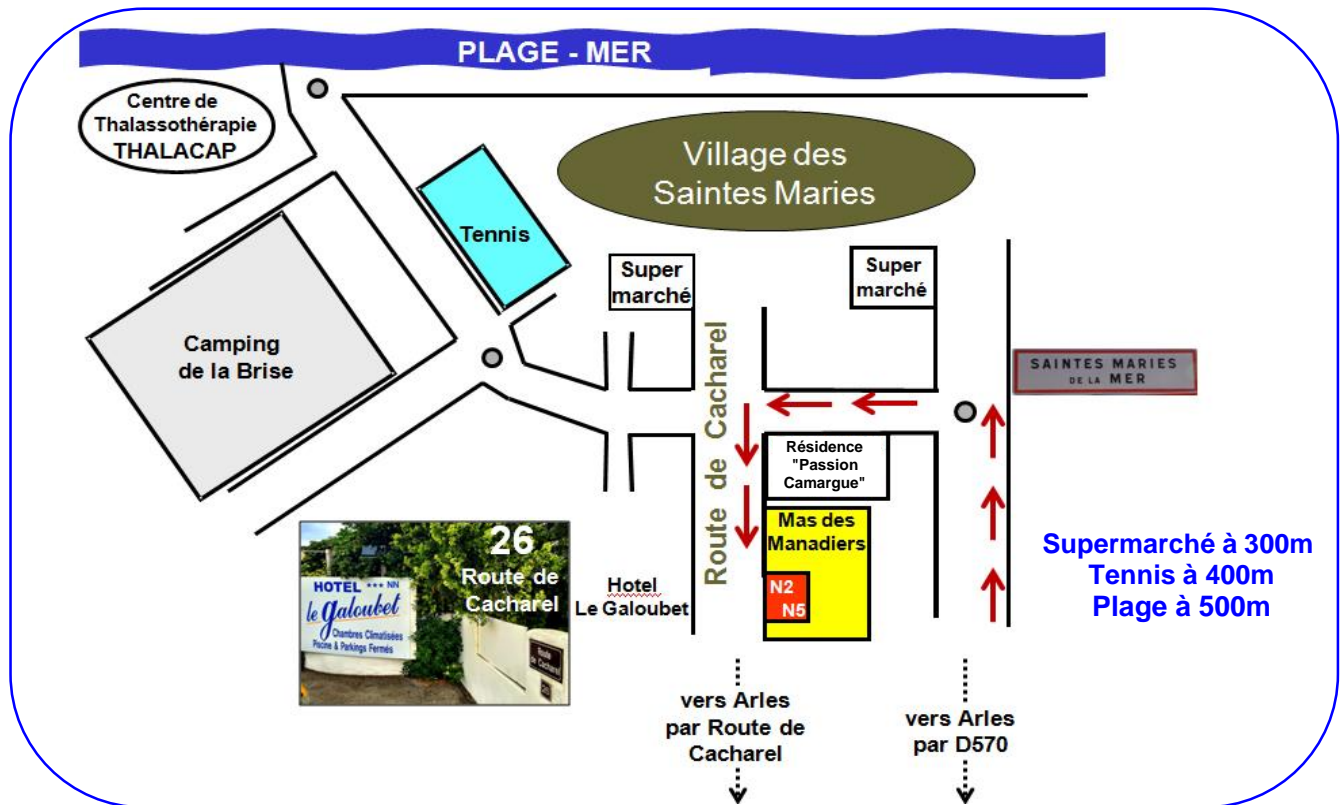

Plan d'accès "Mas des Manadiers"

Entrée de la Résidence
(fermée et sécurisée par digicode)