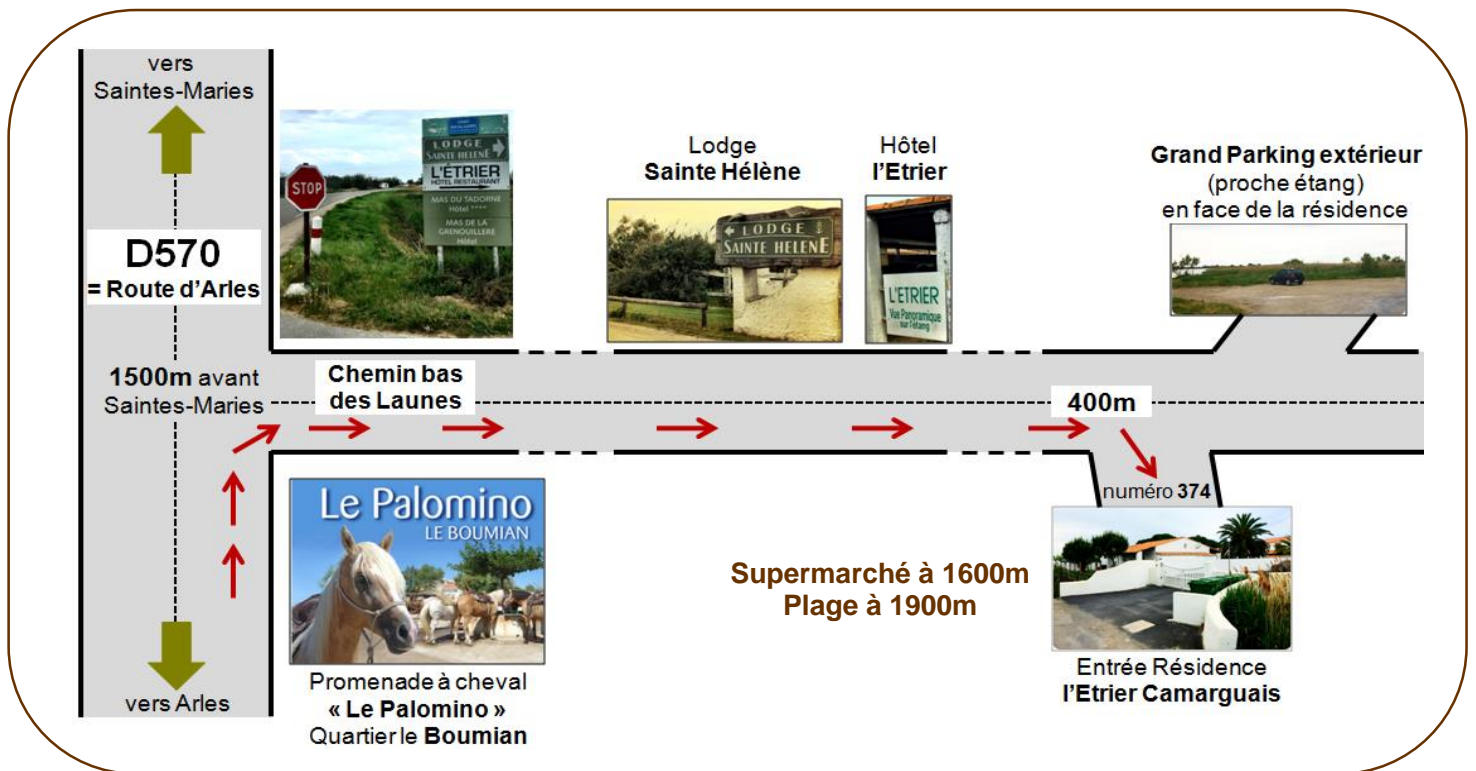

Plan d'accès "l'Etrier Camarguais"

Parking Extérieur juste en face de la résidence
(si remise des clés en personne, lieu où nous viendrons vous accueillir)

Adresse

474 Chemin bas des Launes
13460 Saintes Maries de la Mer

Coordonnées GPS exactes

Latitude : 43,467740
Longitude : 4,412960